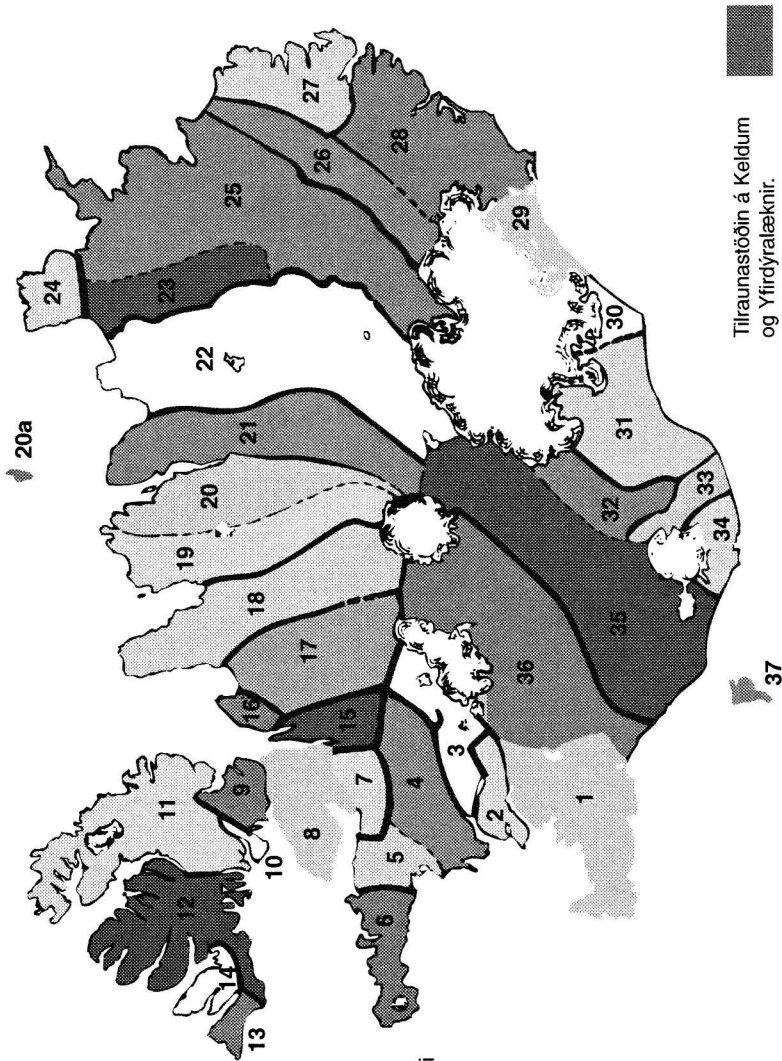

Fylgiskjal I.

**Litamerking búfjár á Íslandi
Svæðaskipting**

Varnarsvæði:

1. Landnámshólf
2. Borgarfjarðarhólf syðra
3. Borgarfjarðarhólf norða
4. Mýrahólf
5. Hnappadalshólf
6. Snæfellsnesshólf
7. Dalahólf syðra
8. Dalahólf norða
9. Steingrímsfjarðarhólf
10. Reykjanesshólf
11. Miðvestfjarðarhólf
12. Vestfjarðarhólf
13. Rauðasandshólf
14. Arnarfjarðarhólf
15. Miðfjarðarhólf
16. Vatnsnesshólf
17. Húnahólf
18. Skagahólf
19. Skagafjarðarhólf
20. Eyjafjarðarhólf vestra
21. 20a. Grimsey, í Grimseyjarhreppi
21. Eyjafjarðarhólf eystra
22. Skjálfandahólf
23. Óxarfjarðarhólf
24. Sléttuhólf
25. Norðausturlandshólf
26. Héraðshólf
27. Austfjarðarhólf
28. Suðurfjarðarhólf
29. Suðursveitarhólf
30. Örfærahólf
31. Siðuhólf
32. Skaftárlunguhólf
33. Alftavershólf
34. Mýrdalshólf
35. Rangárvallahólf
36. Árnesshólf
37. Vestmannaeyjar