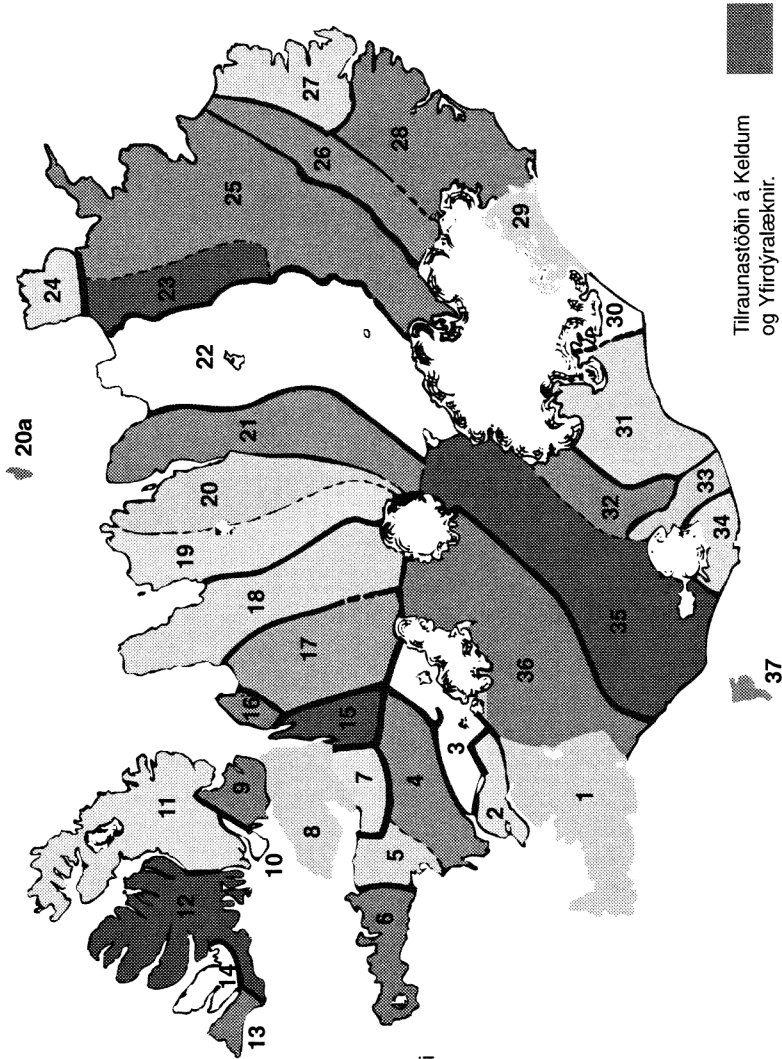

Fylgiskjal I.

**Litamerking búfjár á Íslandi
Svæðaskipting**

Varnarsvæði:

1. Landnámshólf
2. Borgarfjarðarhólf syðra
3. Borgarfjarðarhólf norðra
4. Mýrahólf
5. Hnappadalshólf
6. Snæfellsnesshólf
7. Dalahólf syðra
8. Dalahólf norðra
9. Steingrímsfjarðarhólf
10. Reykjanesshólf
11. Miðvestfjarðarhólf
12. Vestfjarðarhólf
13. Rauðasandshólf
14. Arnarfjarðarhólf
15. Miðfjarðarhólf
16. Vatnsnesshólf
17. Húnahólf
18. Skagahólf
19. Skagafjarðarhólf
20. Eyjafjarðarhólf vestra
21. 20a. Grimsey, í Grimseyjarhreppi
21. Eyjafjarðarhólf eystra
22. Skjálfandahólf
23. Óxarfjarðarhólf
24. Sléttuhólf
25. Norðausturlandshólf
26. Héraðshólf
27. Austfjarðarhólf
28. Suðurfjarðarhólf
29. Suðursveitahólf
30. Örfærahólf
31. Siðuhólf
32. Skaftárlunguhólf
33. Alftavershólf
34. Mýrdalshólf
35. Rangárvallahólf
36. Árnesshólf
37. Vestmannaeyjar